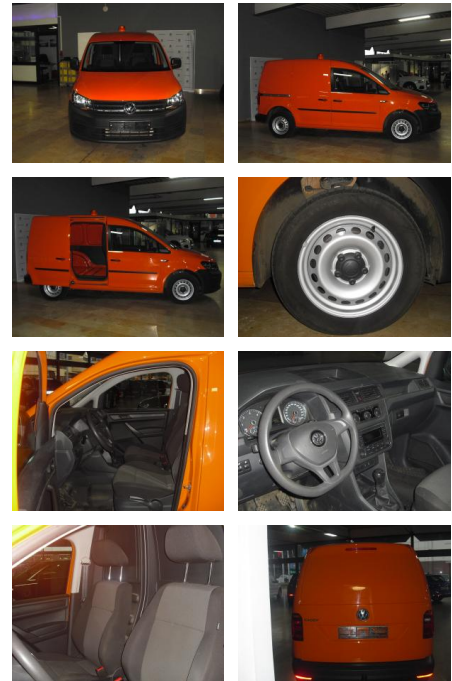

Ihr Ansprechpartner

Herr Mario Harms
E-Mail: m.harms@autopark-henseleit.de
Telefon: 04451 9609812

Volkswagen Caddy 2.0 TDI BMT Kasten EcoProfi

AD34-#421

Angebotsnr.:

Erstzulassung:	Kilometer:	Farbe:	Leistung:	Kraftstoffart:	Verbr. komb.	CO2-Emission	CO2-Klasse (WLTP)
05.06.2019	94.500	Orange	55 kW / 75 PS	Diesel	124,0 l/100km	124 g/km	C