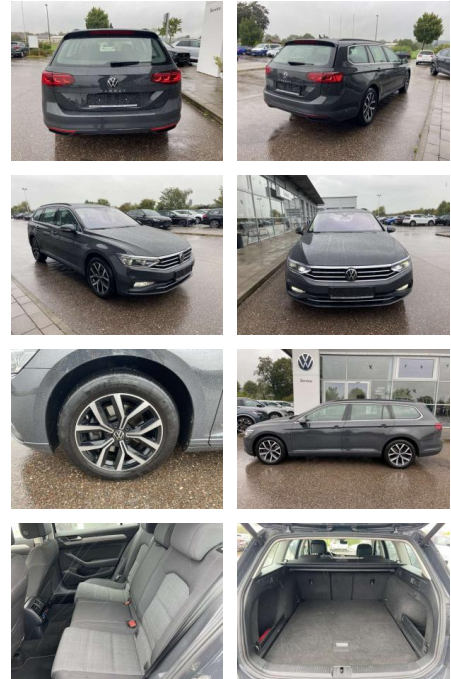

SS00-122834 **Angebotsnr.:**

Erstzulassung:	Kilometer:	Farbe:	Leistung:	Kraftstoffart:
01.07.2021	43.514		140 kW / 190 PS	Benzin

PREIS
29.600 €

FINANZIERUNGSBEISPIEL

Laufzeit: 72 Monate Anzahlung: 25 %
Basis-Finanzierung:* Mtl. Rate:
Zielraten-Finanzierung:** **235 €**