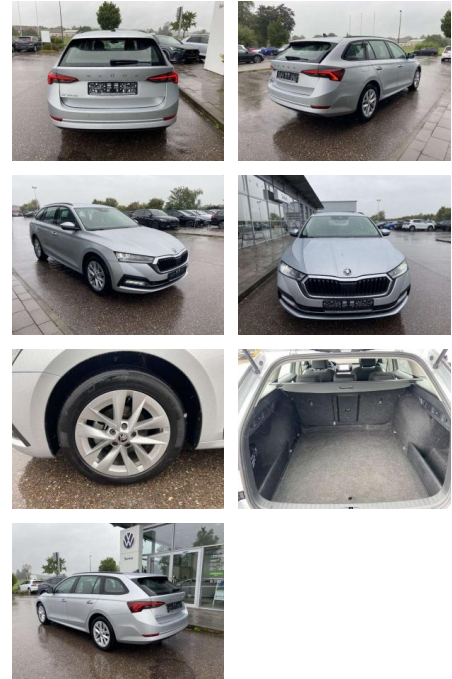

## Skoda Octavia Combi 2.0 TDI Style AHK

SS00-107887AAngebotsnr.:

Erstzulassung:	Kilometer:	Farbe:	Leistung:	Kraftstoffart:
01.01.2021	56.564		85 kW / 116 PS	Benzin

**PREIS**  
**23.320 €**