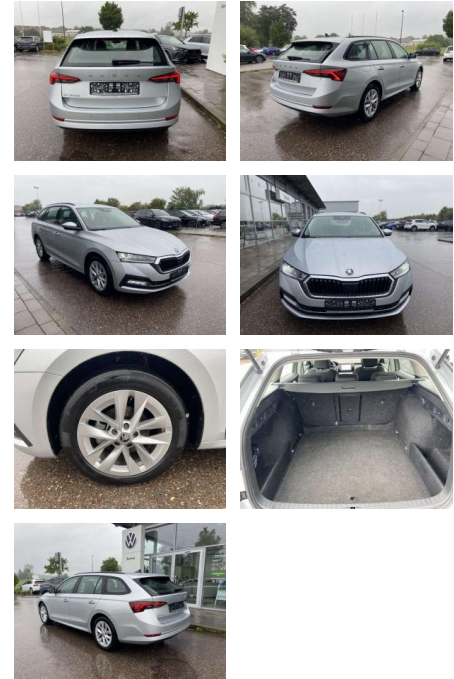

Skoda Octavia Combi 2.0 TDI Style

SS00-107887 **Angebotsnr.:**

Erstzulassung:	Kilometer:	Farbe:	Leistung:	Kraftstoffart:
01.01.2021	56.564		85 kW / 116 PS	Benzin

PREIS
21.980 €

FINANZIERUNGSBEISPIEL

Laufzeit: 72 Monate Anzahlung: 25 %
Basis-Finanzierung:* Mtl. Rate:
Zielraten-Finanzierung:** **175 €**

- Anti-Blockiersystem ABS

Multimedia

- Radio

Interieur

- Sitzheizung vorne Climatronic
- Mittelarmlehne vorne Kindersicherung elektrisch betätigt el.
- Lendenwirbelstützen vorne
- Rücksitzbanklehne geteilt umlegbar mit Mittelarmlehne Komfortsitze vorne
- Multifunktions-Lederlenkrad Vordersitze el. einstellbar mit Memory Isofix
- Rücksitzbank und Beifahrersitz