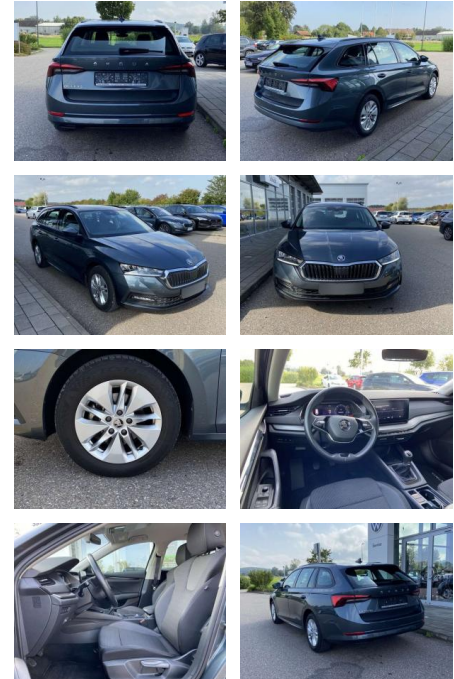

Skoda Octavia Combi 2.0 TDI AHK+NAVI-COLUMBUS

SS00-186230 **Angebotsnr.:**

Erstzulassung:	Kilometer:	Farbe:	Leistung:	Kraftstoffart:
01.07.2021	49.667		85 kW / 116 PS	Benzin

PREIS
23.420 €

FINANZIERUNGSBEISPIEL
Laufzeit: 72 Monate Anzahlung: 25 %
Basis-Finanzierung:* Mtl. Rate:
Zielraten-Finanzierung:** **186 €**

- Anti-Blockiersystem ABS

Multimedia

- Radio

Interieur

- Innenspiegel automatisch abblendbar
- Lendenwirbelstützen vorne Climatronic
- Mittelarmlehne vorne Kindersicherung elektrisch betätigt Vordersitze höhenverstellbar
- Rücksitzbanklehne geteilt umlegbar mit Mittelarmlehne
- Netztrennwand
- Multifunktions-Lederlenkrad Isofix
- Rücksitzbank und Beifahrersitz