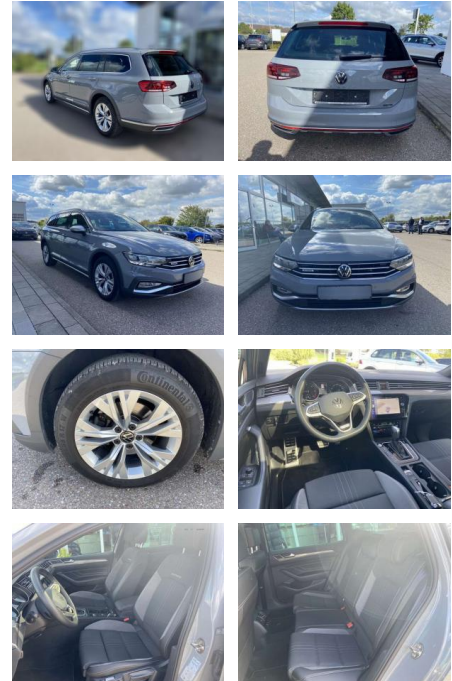

## Volkswagen Passat Alltrack 2.0 TDI DSG 4-MOTION

SS00-032196AAngebotsnr.:

Erstzulassung:	Kilometer:	Farbe:	Leistung:	Kraftstoffart:
01.01.2022	38.043		147 kW / 200 PS	Benzin

**PREIS**  
**35.890 €**