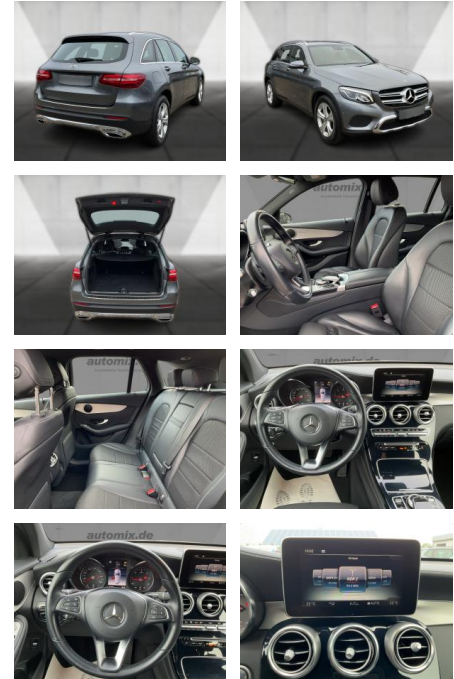

Mercedes-Benz GLC 220 d 4M EXCLUSIVE

WA00-30599 **Angebotsnr.:**

Erstzulassung:	Kilometer:	Farbe:	Leistung:	Kraftstoffart:
01.10.2018	64.130	Grau	125 kW / 170 PS	Diesel

PREIS	FINANZIERUNGSBEISPIEL	
34.870 €	Laufzeit: 72 Monate Anzahlung: 25 % Basis-Finanzierung:* Mtl. Rate: Zielraten-Finanzierung:** 277 €	* Basisfinanzierung: Anzahlung: 8.718 Euro, Laufzeit: 72 Monate, Nettodarlehen: 26.153 Euro, Gesamtbetrag: 40.355 Euro, Zinssätze: 6.78% Sollz. (gebunden), 6.99% eff. ** Zielratenfinanzierung: Anzahlung: 8.718 Euro, Laufzeit: 72 Monate, Nettodarlehen: 26.153 Euro, Zielrate: 17.435 Euro, Gesamtbetrag: 42.487 Euro, Zinssätze: 6.78% Sollz. (gebunden), 6.99% eff., Vermittlung für: Santander Consumer Bank Repräsentatives Beispiel gem. § 17 Abs. 4 PAngV. Diese Finanzierungsangebote sind Beispiele. Gerne ermitteln wir für Sie Ihr individuelles Angebot.

Multimedia

- Radio
- el. Sitzverstellung
- Navigation mit Bildschirm
- MP3 Anschluss
- Bluetooth

Komfort

- Zentralverriegelung
- Bordcomputer

Interieur

- Multifunktionslenkrad
- Sportsitze
- el. Fensterheber
- Sitzheizung

Exterieur

- Leichtmetallfelgen
- metallic
- Nebelscheinwerfer
- Dachreling

Umwelt

- Partikelfilter

Weiteres

- Sportfahrwerk

- Diesel
- Lichtsensor
- elektrische Aussenspiegel
- Start Stop Automatik
- Nichtraucher