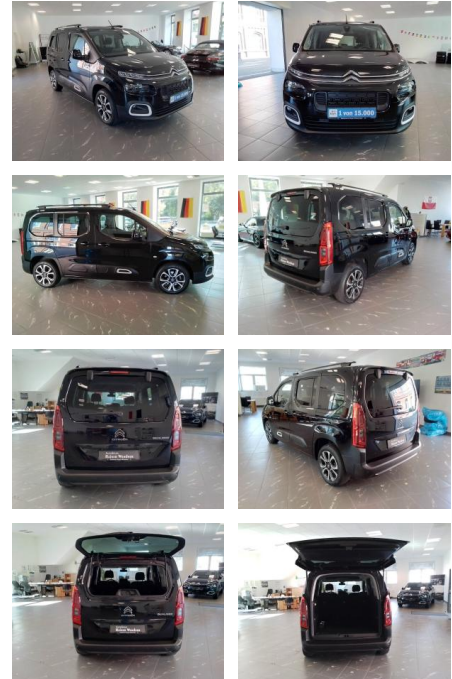

RW01-FG2409 Angeboten:

Erstzulassung:	Kilometer:	Farbe:	Leistung:	Kraftstoffart:
25.11.2019	49.150	Schwarz	96 kW / 131 PS	Benzin

PREIS
23.770 €

FINANZIERUNGSBEISPIEL
Laufzeit: 72 Monate Anzahlung: 25 %
Basis-Finanzierung:* Mtl. Rate:
Zielraten-Finanzierung:** **1.89 €**