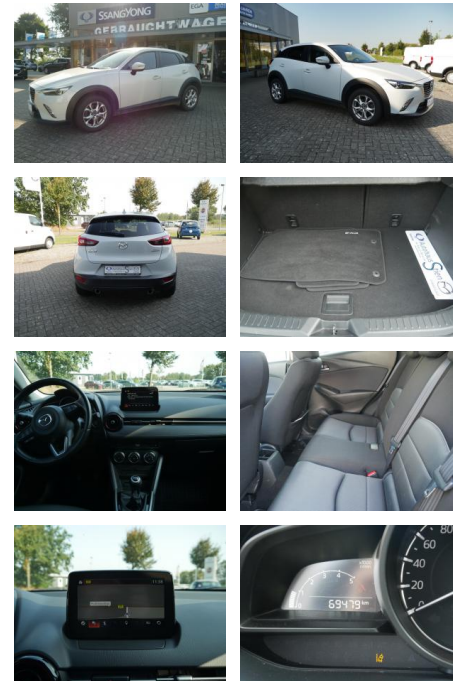

Mazda CX-3 1.5 Diesel Exclusive-Line

AS5A-SST2409 Angebot Nr.:

Erstzulassung:	Kilometer:	Farbe:	Leistung:	Kraftstoffart:
01.06.2017	69.427	Weiß	77 kW / 105 PS	Diesel

PREIS
16.370 €

FINANZIERUNGSBEISPIEL

Laufzeit: 72 Monate Anzahlung: 25 %
Basis-Finanzierung:* Mtl. Rate:
Zielraten-Finanzierung:** **130 €**