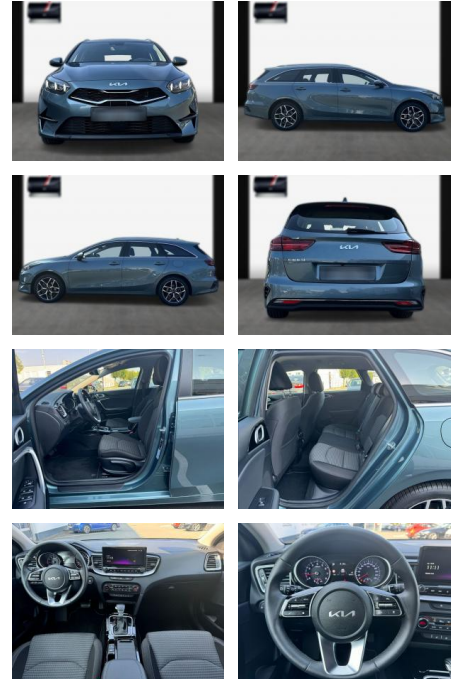

## Kia cee'd Sporty Wagon Ceed Sportswagon

SA13-PL15842 Angebotsnr.:

Erstzulassung:	Kilometer:	Farbe:	Leistung:	Kraftstoffart:
15.06.2023	9.300	Diverse	118 kW / 160 PS	Benzin

**PREIS**  
**29.000 €**