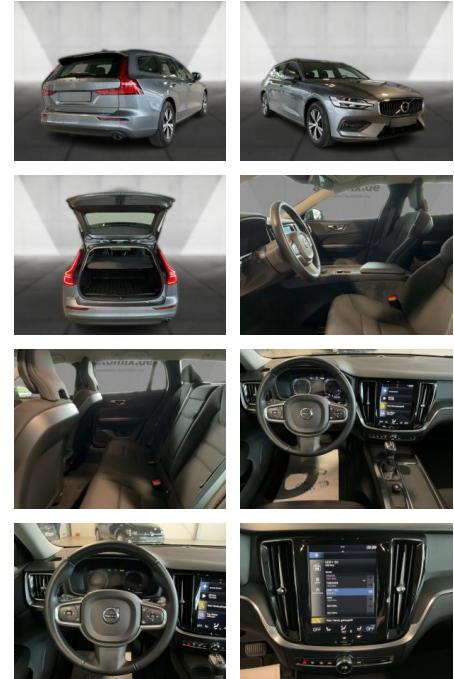

## Volvo V60 AUTOM.,Navi,LED,SHZ,Winterp.,SpurH

WA00-30609 **Angebotsnr.:**

Erstzulassung:	Kilometer:	Farbe:	Leistung:	Kraftstoffart:
01.08.2019	56.800	Diverse	110 kW / 150 PS	Diesel

**PREIS**  
**27.720 €**

### Multimedia

- Radio
- el. Sitzverstellung
- Navigation mit Bildschirm
- MP3 Anschluss
- Bluetooth

### Interieur

- Multifunktionslenkrad
- el. Fensterheber
- Sitzheizung