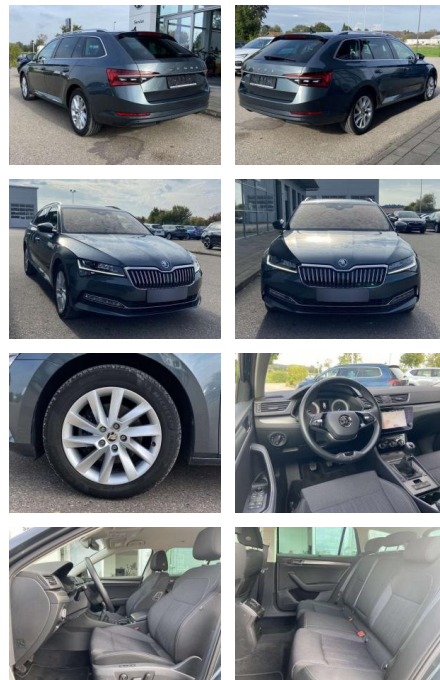

## Skoda Superb Combi 2.0 TDI Style NAVI

SS00-012150 **Angebotsnr.:**

Erstzulassung:	Kilometer:	Farbe:	Leistung:	Kraftstoffart:
01.09.2020	45.978		110 kW / 150 PS	Benzin

**PREIS**  
**27.540 €**