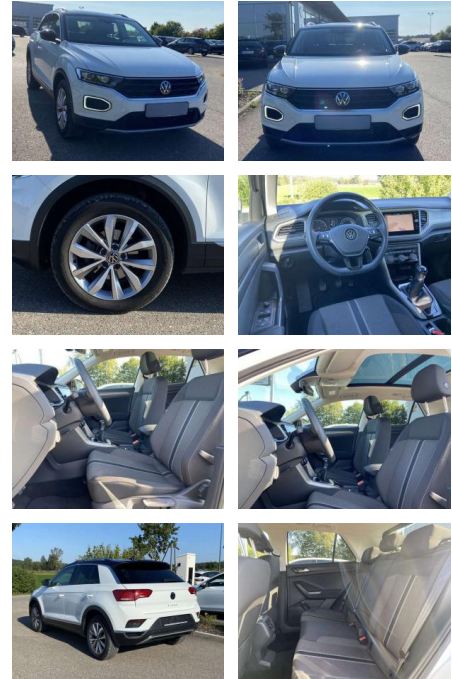

Ihr Ansprechpartner

Herr Mario Harms

E-Mail: m.harms@autopark-henseleit.de
Telefon: 04451 9609812

Autopark Henseleit GmbH
Am Tennisplatz 6 - 26316 Varel - Tel.: 04451 / 960980

Volkswagen T-Roc 1.5 TSI PANORAMA+NAVI+LED+SHZ+D...

SS00-182376 **Angebotsnr.:**

Erstzulassung:	Kilometer:	Farbe:	Leistung:	Kraftstoffart:
01.08.2021	28.438		110 kW / 150 PS	Benzin

PREIS
26.310 €

FINANZIERUNGSBEISPIEL

Laufzeit: 72 Monate   Anzahlung: 25 %
Basis-Finanzierung:*   Mtl. Rate:
Zielraten-Finanzierung:** **209 €**

* Basisfinanzierung: Anzahlung: 6.578 Euro, Laufzeit: 72 Monate, Nettodarlehen: 19.733 Euro, Gesamtbetrag: 30.448 Euro, Zinssätze: 6.78% Sollz. (gebunden), 6.99% eff.
** Zielratenfinanzierung: Anzahlung: 6.578 Euro, Laufzeit: 72 Monate, Nettodarlehen: 19.733 Euro, Zielrate: 13.155 Euro, Gesamtbetrag: 32.058 Euro, Zinssätze: 6.78% Sollz. (gebunden), 6.99% eff.,

Vermittlung für: Santander Consumer Bank
Repräsentatives Beispiel gem. § 17 Abs. 4 PAngV. Diese Finanzierungsangebote sind Beispiele. Gerne ermitteln wir für Sie Ihr individuelles Angebot.

Ausstattung

Sicherheit

- Anti-Blockiersystem ABS

Multimedia

- Radio

Interieur

- Sitzheizung vorne Innenspiegel automatisch abblendbar
- Lendenwirbelstützen vorne Climatronic
- Mittelarmlehne vorne Beifahrersitz umklappbar Vordersitze höhenverstellbar
- Kindersitzverankerung für Kindersitzsystem ISOFIX Variables
- Ladebodenkonzept Rücksitzbanklehne geteilt umlegbar mit Mittelarmlehne 2
- Leseleuchten vorn Schublade unter dem rechten Vordersitz
- Multifunktions-Lederlenkrad Komfortsitze vorne Make-Up Spiegel
- beleuchtet Fußraumbelichtung

Exterieur

- Panoramashiebedach elektrisch
- beheizbare Scheibenwaschdüsen vorne
- Dachreling chrom abgedunkelte Scheiben hinten Leichtmetallräder 17" Licht- und Sicht: LED-Scheinwerfer Ambiente und Umfeldbeleuchtung Rückleuchten in LED-Technik Tagfahrlicht
- LED-Heckleuchten Fernlichtassistent
- Licht- und Regensensor Technik: Seitenairbags vorne Front-Assist mit City-Notbremsassistent
- Scheckheftgepflegt Servotronic ESP mit ASR Fernbedienung (ZV)
- 6-Gang-Schaltgetriebe 4 x elektrische Fensterheber Airbag für Fahrer und Beifahrer mit Beifahrer-Airbag-Deaktivierung
- Verkehrszeichenerkennung
- Reifendruckkontrolle Automatische Distanzregelung ACC (Abstandstempomat)

- 2x hinten Farbe: Pure White -Fr. 08:00-18:00 Uhr
- Samstags bis 16:00 Uhr geöffnet. Gerne beraten wir Sie über günstige Finanzierungsmodelle und nehmen Ihr derzeitiges Fahrzeug in Zahlung. www.auto-schuechl.de/finanzierung
- Irrtümer
- Änderungen oder Zwischenverkauf vorbehalten. www.auto-schuechl.de

Weiteres

- Pakete: Winterpaket

STÄNDIG ÜBER 15.000 FAHRZEUGE IM BESTAND!