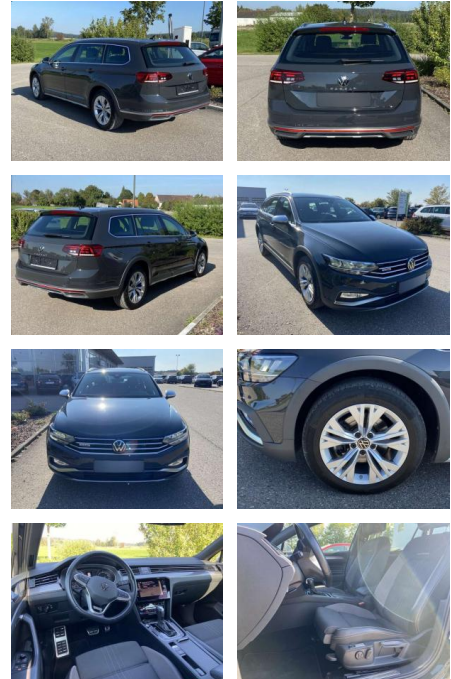

## Volkswagen Passat Alltrack 2.0 TDI DSG 4-MOTION

SS00-125069 **Angebotsnr.:**

Erstzulassung:	Kilometer:	Farbe:	Leistung:	Kraftstoffart:
01.08.2021	38.415		147 kW / 200 PS	Benzin

**PREIS**  
**33.620 €**