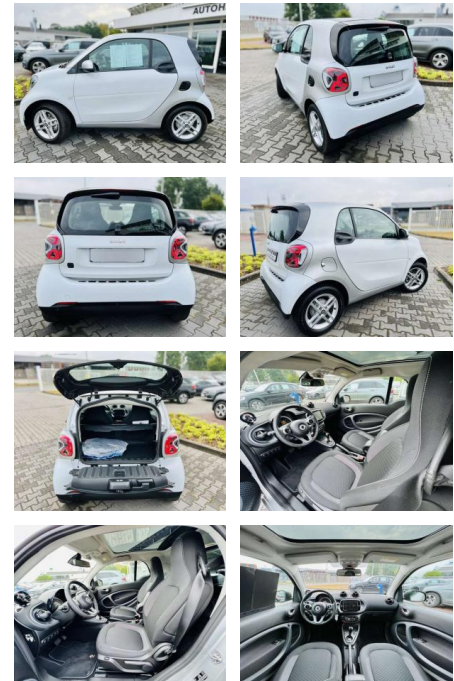

Smart ForTwo EQ EXCLUSIV, Winter, LED,

AB97-E 7559 **Angebotsnr.:**

Erstzulassung:	Kilometer:	Farbe:	Leistung:	Kraftstoffart:
01.05.2021	13.780	Weiß	60 kW / 82 PS	Benzin

PREIS
16.130 €

FINANZIERUNGSBEISPIEL

- 1 cm (15") LM Räder im 4-Doppelspeichen-DesignP23 Plus-Paket K36 Kombiinstrument mit farbigem 8
- 9 cm (3
- 5") Display K32 Voll-LED-Scheinwerfer J66 Haltegurt zur Befestigung von Gegenständen auf dem BeifahrersitzJ59 Mittelkonsole mit Rollo & Mittelarmlehne vorn klappbarJ55 Ablagefach in HeckklappeJ43 Innenspiegel autom. abblendendJ37 Lenksäule höhenverstellbarl63 Handschuhfach abschließbarl60 Sicherheitsgurt ohne Höhenverstellungl59 Lenkrad im 3-Speichen-Design in Lederl58 Fahrer airbagl57 Ablagenetz an Mittelkonsolel39 Airbagsl34 12-Volt-Steckdosel15 Dreipunkt-Sicherheitsgurtel13 Sidebags l01 Klimatisierungsautomatik H15 Ladekabeltasche E22 Panoramadach E01 ELEKTRO-DRIVEC68 KlappschlüsselC18