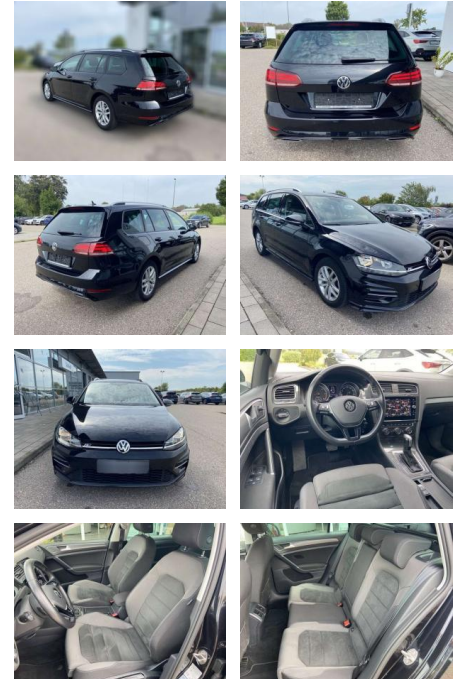

Volkswagen Golf Variant 2.0 TDI DSG R-Line AHK

SS00-553641GAngebotsnr.:

Erstzulassung:	Kilometer:	Farbe:	Leistung:	Kraftstoffart:
01.03.2020	47.019		110 kW / 150 PS	Benzin

PREIS
24.450 €

FINANZIERUNGSBEISPIEL
Laufzeit: 72 Monate Anzahlung: 25 %
Basis-Finanzierung:* Mtl. Rate:
Zielraten-Finanzierung:** **194 €**

- Anti-Blockiersystem ABS

Multimedia

- Radio

Interieur

- Sitzheizung vorne Innenspiegel automatisch abblendbar Climatronic Mittelarmlehne vorne Kindersitzverankerung für Kindersitzsystem ISOFIX Rücksitzbanklehne geteilt umlegbar mit Mittelarmlehne Netztrennwand klimatisiertes Handschuhfach Sport-Komfortsitze vorne Multifunktions-Sportlederlenkrad mit Schaltwippen el. Lendenwirbelstütze Fahrersitz mit Massagefunktion 2 Leseleuchten vorn und 2 hinten Make-Up Spiegel