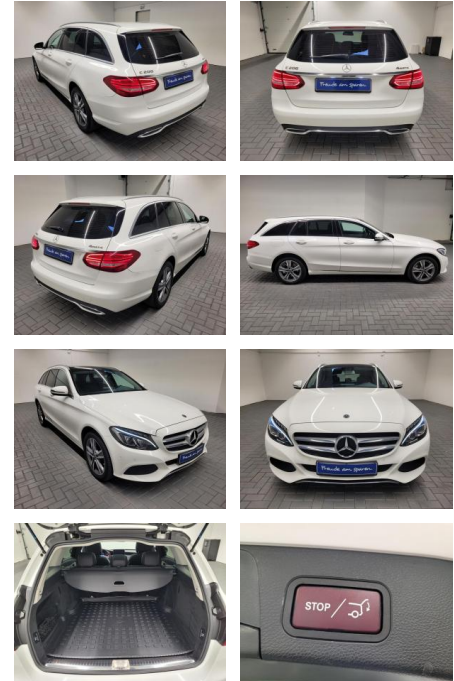

Mercedes-Benz C 200 "T 4Matic Avantgarde LED/Nav...

AM35-29201 **Angebotsnr.:**

Erstzulassung:	Kilometer:	Farbe:	Leistung:	Kraftstoffart:
26.10.2017	111.500		135 kW / 184 PS	Benzin

PREIS
27.530 €

FINANZIERUNGSBEISPIEL