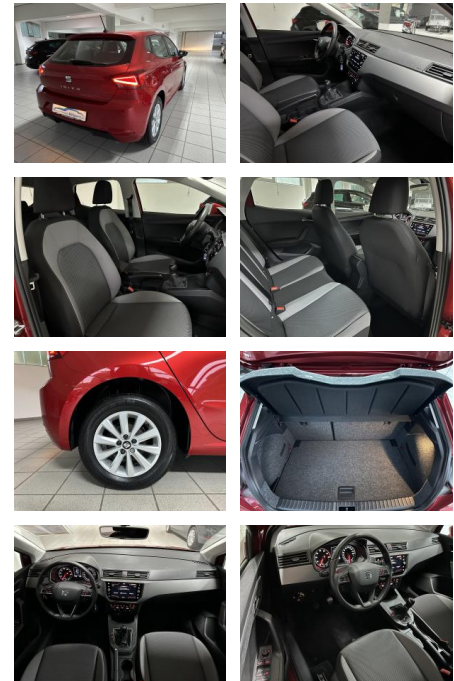

Seat Ibiza 1.0 Style

AH00-5477X29Angebotsnr.:

VERKAUFT

Erstzulassung:	Kilometer:	Farbe:	Leistung:	Kraftstoffart:
10.09.2018	50.535	Rot	70 kW / 95 PS	Benzin

PREIS
12.430 €

FINANZIERUNGSBEISPIEL
Laufzeit: 72 Monate Anzahlung: 25 %
Basis-Finanzierung:* Mtl. Rate:
Zielraten-Finanzierung:** Mtl. **99 €**

Multimedia

- Radio
- CD Radio
- CD Wechsler
- MP3 Anschluss
- Steckdose (12V-Anschluß) vorn
- Sprachsteuerungs-System
- AUX-IN-Anschluss und 2 x USB-Anschluss
- Audio-Navigationssystem mit Touchscreen Farbbildschirm