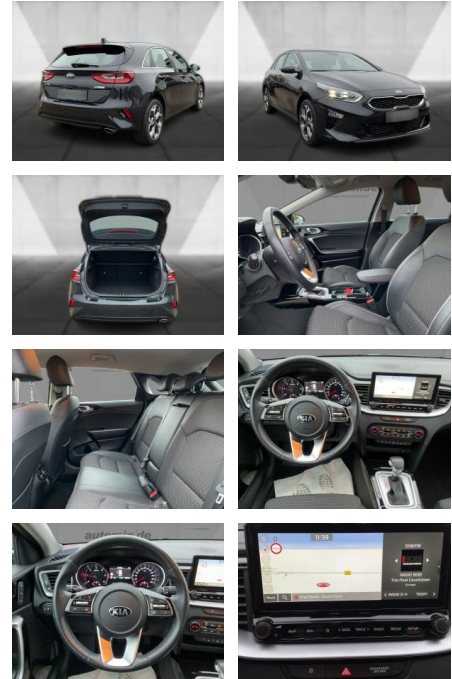

## Kia ceed Autom. LED ACC Leder Navi SHZ

WA00-30621 **Angebotsnr.:**

Erstzulassung:	Kilometer:	Farbe:	Leistung:	Kraftstoffart:
01.10.2021	46.000	Schwarz	100 kW / 136 PS	Diesel

**PREIS**  
**26.740 €**

### Multimedia

- Radio
- el. Sitzverstellung
- Navigation mit Bildschirm
- MP3 Anschluss
- Bluetooth

### Interieur

- Multifunktionslenkrad
- el. Fensterheber
- Sitzheizung