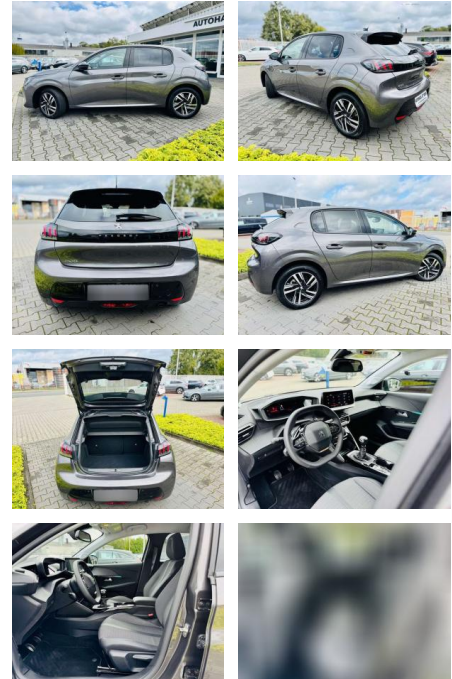

AB97-E 7547 **Angebotsnr.:**

Erstzulassung:	Kilometer:	Farbe:	Leistung:	Kraftstoffart:	Verbr. komb.	CO2-Emission	CO2-Klasse (WLTP)
01.06.2023	10.625	Grau	74 kW / 101 PS	Benzin	5,0 l/100km	114 g/km	C

PREIS
20.210 €