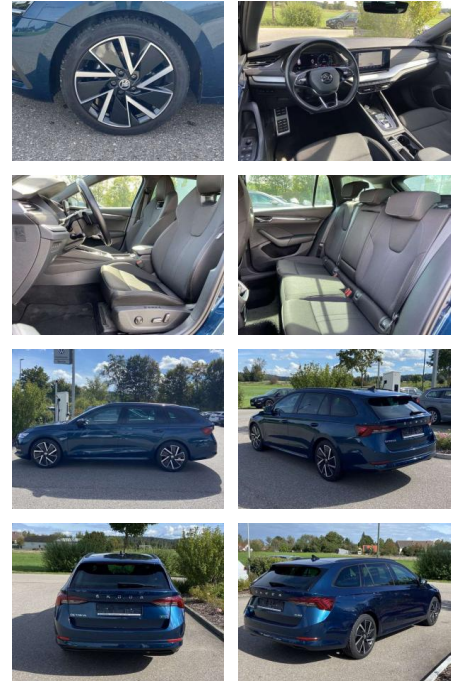

SS00-168988 **Angebotsnr.:**

Erstzulassung:	Kilometer:	Farbe:	Leistung:	Kraftstoffart:
01.07.2021	38.265		110 kW / 150 PS	Benzin

PREIS
29.600 €

FINANZIERUNGSBEISPIEL

Laufzeit: 72 Monate Anzahlung: 25 %
Basis-Finanzierung:* Mtl. Rate:
Zielraten-Finanzierung:** **235 €**