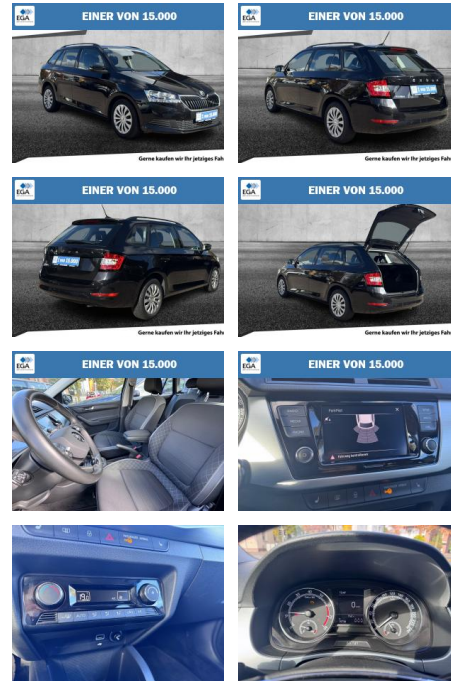

AH01-Z026908Angebotsnr.:

| Erstzulassung: | Kilometer: | Farbe: | Leistung: | Kraftstoffart: |
|----------------|------------|---------|---------------|----------------|
| 22.06.2022 | 25.560 | Schwarz | 70 kW / 95 PS | Benzin |