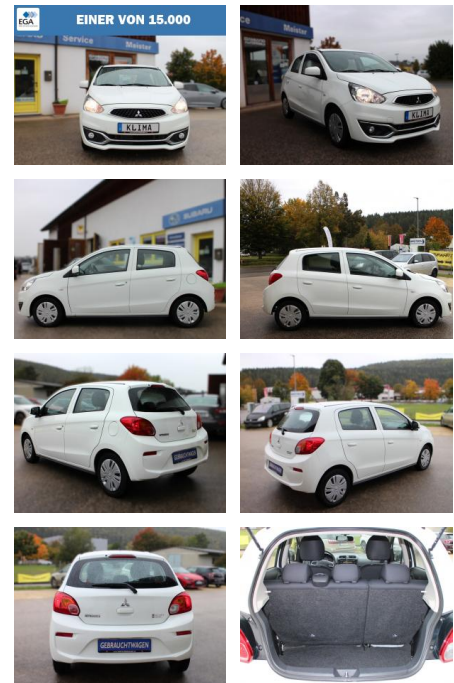

Mitsubishi Space Star 1.0 Diamant Edition KLIMA*...

DA04-ED2409-Artikel-Nr.:

Erstzulassung:	Kilometer:	Farbe:	Leistung:	Kraftstoffart:
21.02.2017	85.000	Weiß	52 kW / 71 PS	Benzin

PREIS
7.370 €

FINANZIERUNGSBEISPIEL
Laufzeit: 72 Monate Anzahlung: 25 %
Basis-Finanzierung:* Mtl. Rate:
Zielraten-Finanzierung:** Mtl. Rate: **59 €**