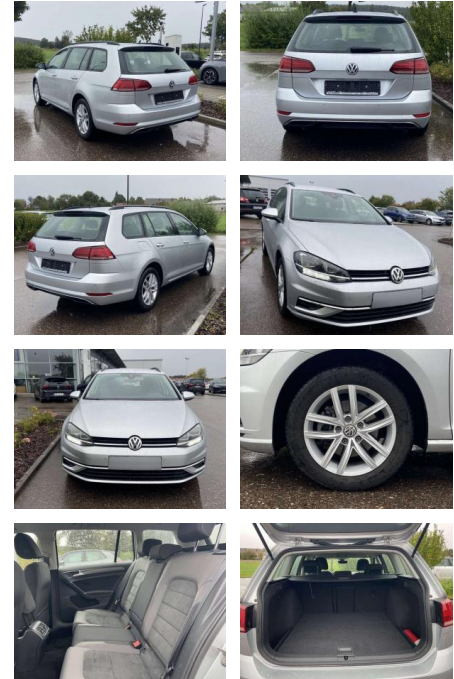

Volkswagen Golf Variant 1.6 TDI Comfortline NAVI

SS00-533847 **Angebotsnr.:**

Erstzulassung:	Kilometer:	Farbe:	Leistung:	Kraftstoffart:
01.01.2020	57.111		85 kW / 116 PS	Benzin

PREIS
19.100 €

FINANZIERUNGSBEISPIEL
Laufzeit: 72 Monate Anzahlung: 25 %
Basis-Finanzierung:* Mtl. Rate:
Zielraten-Finanzierung:** **152 €**