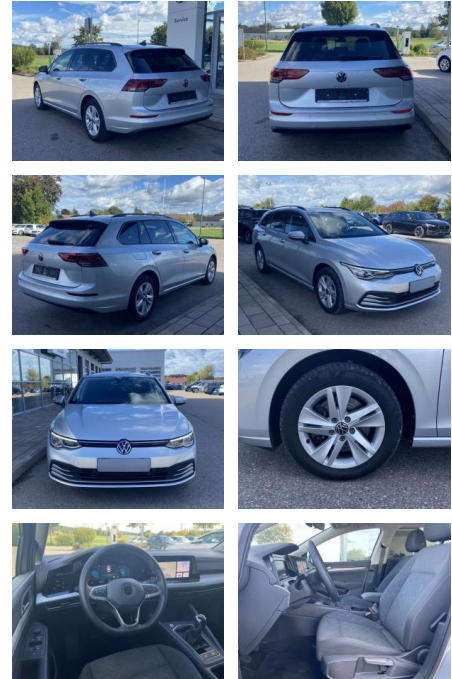

SS00-521456 **Angebotsnr.:**

Erstzulassung:	Kilometer:	Farbe:	Leistung:	Kraftstoffart:
01.07.2021	26.169		85 kW / 116 PS	Benzin

PREIS
23.010 €

FINANZIERUNGSBEISPIEL

Laufzeit: 72 Monate Anzahlung: 25 %
Basis-Finanzierung:* Mtl. Rate:
Zielraten-Finanzierung:** **183 €**