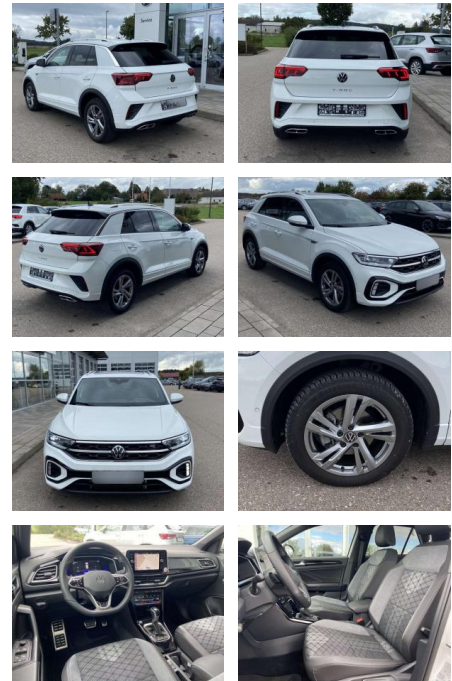

SS00-681207 **Angebotsnr.:**

Erstzulassung:	Kilometer:	Farbe:	Leistung:	Kraftstoffart:
01.01.2024	11.694		110 kW / 150 PS	Benzin

PREIS
35.780 €

FINANZIERUNGSBEISPIEL
Laufzeit: 72 Monate Anzahlung: 25 %
Basis-Finanzierung:* Mtl. Rate:
Zielraten-Finanzierung:** **284 €**