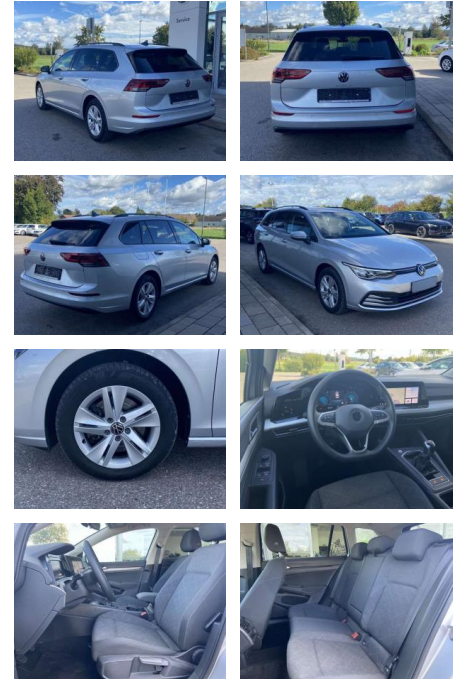

## Volkswagen Golf Variant 2.0 TDI AHK+NAVI+LED

SS00-521456AAngebotsnr.:

Erstzulassung:	Kilometer:	Farbe:	Leistung:	Kraftstoffart:
01.07.2021	26.169		85 kW / 116 PS	Benzin

**PREIS**  
**24.350 €**