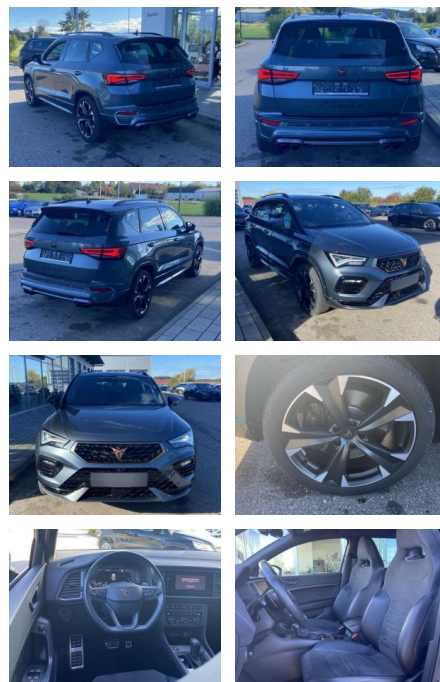

Cupra Ateca 2.0 TSI DSG 4-DRIVE PAKET-XL

SS00-563641 **Angebotsnr.:**

Erstzulassung:	Kilometer:	Farbe:	Leistung:	Kraftstoffart:
01.07.2021	32.043		221 kW / 300 PS	Benzin

PREIS
35.780 €

FINANZIERUNGSBEISPIEL

- Anti-Blockiersystem ABS

Multimedia

- Radio

Interieur

- Sitzheizung vorne Mittelarmlehne vorne
- Innenspiegel automatisch abblendbar
- Lendenwirbelstützen vorne Climatronic
- Vordersitze höhenverstellbar
- Kindersitzverankerung für Kindersitzsystem ISOFIX
- Rücksitzbanklehne geteilt umlegbar mit Mittelarmlehne Sportsitze vorn 2
- Leseleuchten vorn und 2 hinten
- Multifunktions-Lederlenkrad
- beheizbar mit Schaltwippen
- Ambientebeleuchtung mehrfarbig