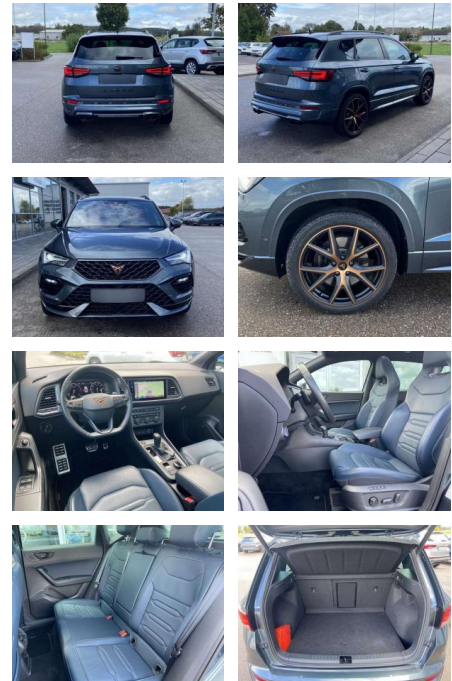

## Cupra Ateca 2.0 TSI DSG 4-DRIVE 19"-KUPFER

SS00-553200 **Angebotsnr.:**

Erstzulassung:	Kilometer:	Farbe:	Leistung:	Kraftstoffart:
01.04.2021	24.549	Grau	221 kW / 300 PS	Benzin

**PREIS**  
**35.190 €**