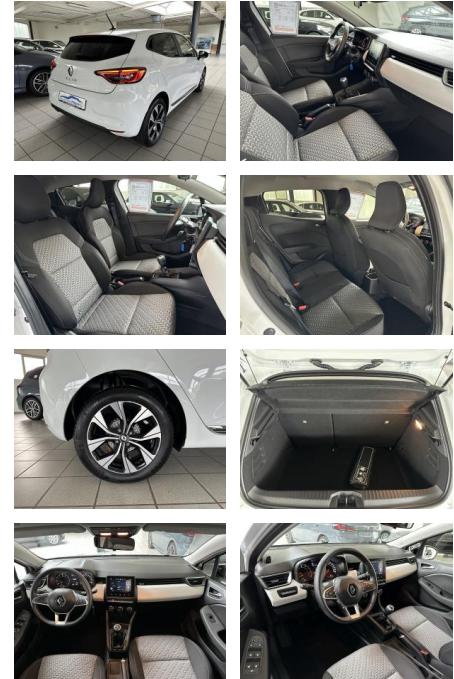

AH00-7090X31Angebotsnr.:

Erstzulassung:	Kilometer:	Farbe:	Leistung:	Kraftstoffart:
14.08.2023	26.649	Weiß	49 kW / 67 PS	Benzin

PREIS
14.490 €

FINANZIERUNGSBEISPIEL

Laufzeit: 72 Monate Anzahlung: 25 %

Basis-Finanzierung:* Mtl. Rate: