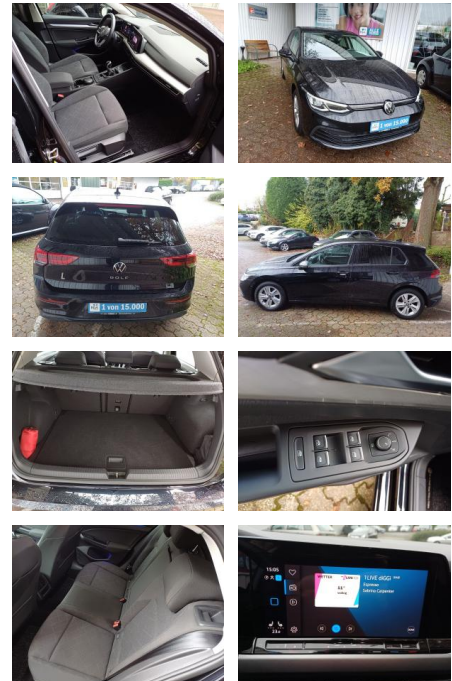

FL00-R6645R2Angebotsnr.:

Erstzulassung:	Kilometer:	Farbe:	Leistung:	Kraftstoffart:	Verbr. komb.	CO2-Emission	CO2-Klasse (WLTP)
26.05.2020	41.350	Schwarz	96 kW / 131 PS	Benzin	5,3 l/100km	121 g/km	D

PREIS
21.060 €

- Klimaanlage Climatronic 1-Zonen
- Scheinwerfer LED
- Ausstattung Life
- Digital Cockpit (Instrumentenanzeige Digital)
- Einparkhilfe vorn und hinten
- Winter-Paket
- Sitzheizung vorn
- Seitenscheiben hinten und Heckscheibe abgedunkelt
- Audio-Navigationssystem Discover Pro Streaming & Internet (Touchscreen. Bluetooth. USB)