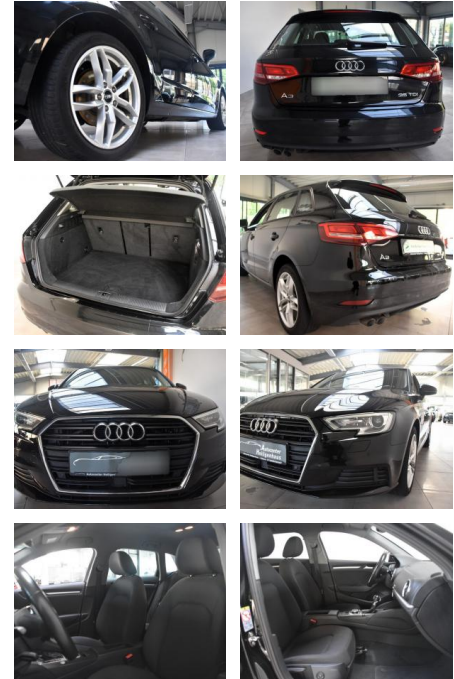

Audi A3 Sportback Kamera Navi Tempo Xenon

AH78-3897 **Angebotsnr.:**

Erstzulassung:	Kilometer:	Farbe:	Leistung:	Kraftstoffart:
10.05.2020	71.546	Diverse	110 kW / 150 PS	Diesel

PREIS
21.480 €

FINANZIERUNGSBEISPIEL
 Laufzeit: 72 Monate Anzahlung: 25 %
 Basis-Finanzierung:* Mtl. Rate:
 Zielraten-Finanzierung:** **171 €**