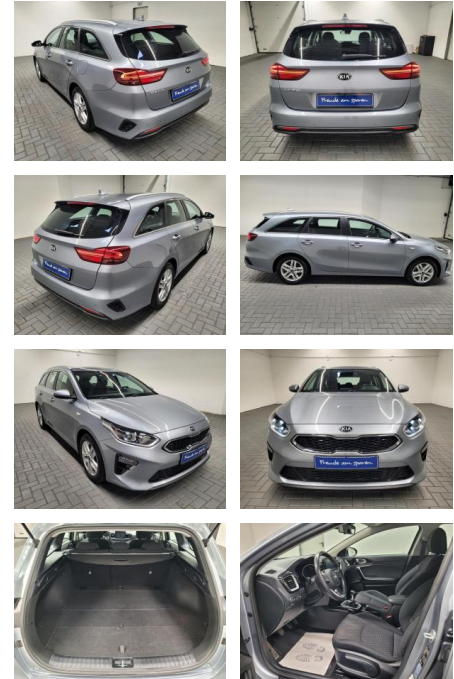

Kia cee'd / Ceed "Cee'd Sportswagon CarPlay

AM35-29226 **Angebotsnr.:**

Erstzulassung:	Kilometer:	Farbe:	Leistung:	Kraftstoffart:
31.01.2019	108.800		100 kW / 136 PS	Diesel

PREIS
18.950 €

FINANZIERUNGSBEISPIEL
Laufzeit: 72 Monate Anzahlung: 25 %
Basis-Finanzierung:* Mtl. Rate:
Zielraten-Finanzierung:** **150 €**

* Basisfinanzierung: Anzahlung: 4.738 Euro, Laufzeit: 72 Monate, Nettodarlehen: 14.213 Euro, Gesamtbetrag: 21.931 Euro, Zinssätze: 6.78% Sollz. (gebunden), 6.99% eff.
** Zielratenfinanzierung: Anzahlung: 4.738 Euro, Laufzeit: 72 Monate, Nettodarlehen: 14.213 Euro, Zielrate: 9.475 Euro, Gesamtbetrag: 23.090 Euro, Zinssätze: 6.78% Sollz. (gebunden), 6.99% eff.,