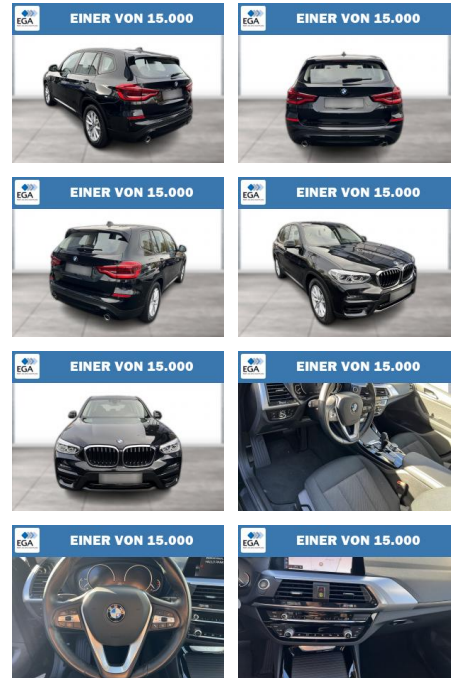

## BMW X3 xDrive20d Advantage AHK Navi LED SHZ

WG08-225543 Angebotsnr.:

Erstzulassung:	Kilometer:	Farbe:	Leistung:	Kraftstoffart:
01.09.2021	64.268	Schwarz	140 kW / 190 PS	Diesel

PREIS	FINANZIERUNGSBEISPIEL
<b>35.080 €</b>	Laufzeit: 72 Monate      Anzahlung: 25 % Basis-Finanzierung:*      Mtl. Rate: Zielraten-Finanzierung:** <b>279 €</b>