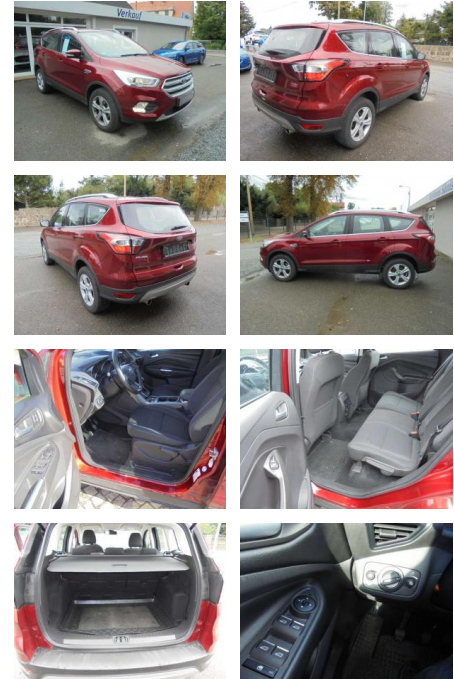

## Ford Kuga Navi, PPS, Winter-Paket, DAB, LED,

KS05-AKL5220Angebotsnr.:

Erstzulassung:	Kilometer:	Farbe:	Leistung:	Kraftstoffart:
01.11.2019	49.271		110 kW / 150 PS	Benzin

**PREIS**  
**19.820 €**