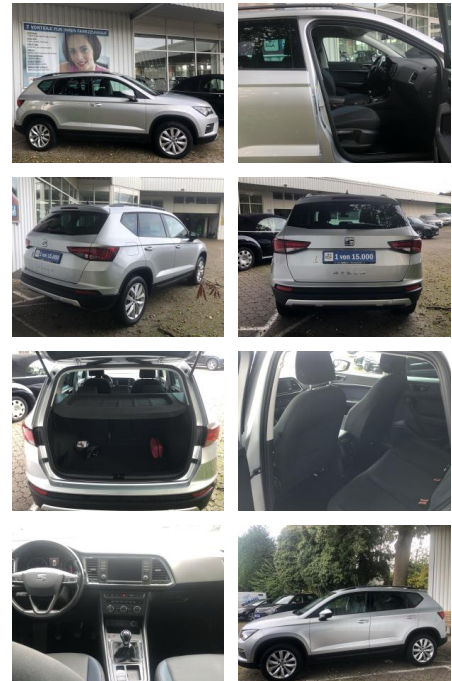

Ihr Ansprechpartner

Herr Mario Harms

E-Mail: m.harms@autopark-henseleit.de

Telefon: 04451 9609812

Autopark Henseleit GmbH
Am Tennisplatz 6 - 26316 Varel - Tel.: 04451 / 960980

Seat Ateca 1.6 TDI STYLE NAVI PDC ALU KLIMA LED ...

FL00-H6263H2Angebotsnr.:

Erstzulassung:	Kilometer:	Farbe:	Leistung:	Kraftstoffart:
12.11.2018	98.375	Silber	85 kW / 116 PS	Diesel

PREIS
19.010 €

FINANZIERUNGSBEISPIEL

Laufzeit: 72 Monate Anzahlung: 25 %
Basis-Finanzierung:* Mtl. Rate:
Zielraten-Finanzierung:** **151 €**