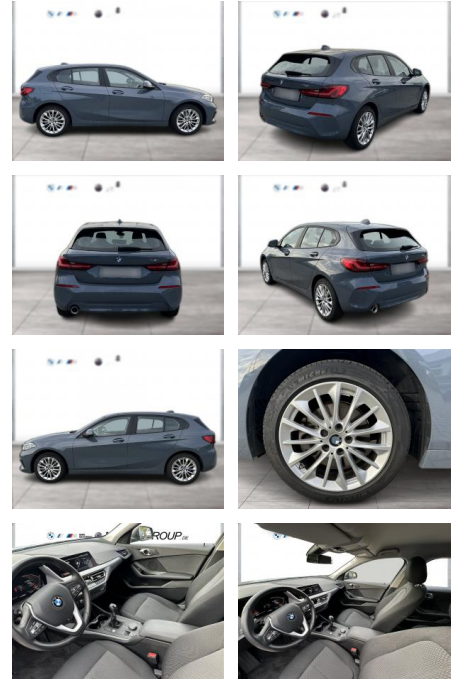

WG04-262891 Angebotsnr.:

Erstzulassung:	Kilometer:	Farbe:	Leistung:	Kraftstoffart:
01.09.2023	12.400	Grau	80 kW / 109 PS	Benzin

PREIS
24.780 €

FINANZIERUNGSBEISPIEL

Laufzeit: 72 Monate Anzahlung: 25 %
Basis-Finanzierung:* Mtl. Rate:
Zielraten-Finanzierung:** **197 €**