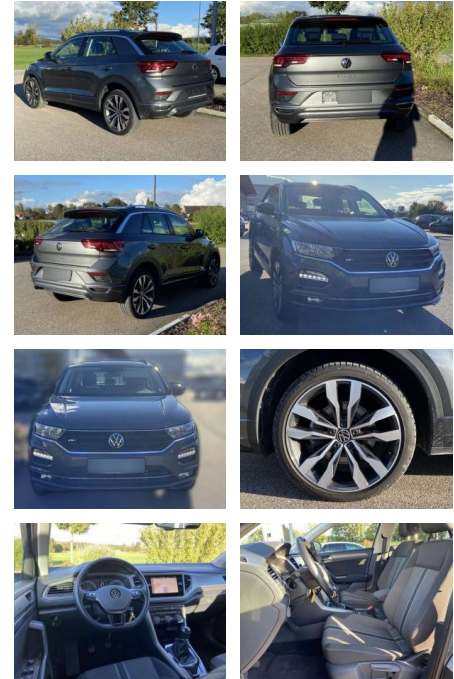

Volkswagen T-Roc 1.5 TSI R-Line 19"+NAVI+SHZ+PDC

SS00-146571 **Angebotsnr.:**

Erstzulassung:	Kilometer:	Farbe:	Leistung:	Kraftstoffart:
01.07.2021	28.280		110 kW / 150 PS	Benzin

PREIS
25.480 €

FINANZIERUNGSBEISPIEL