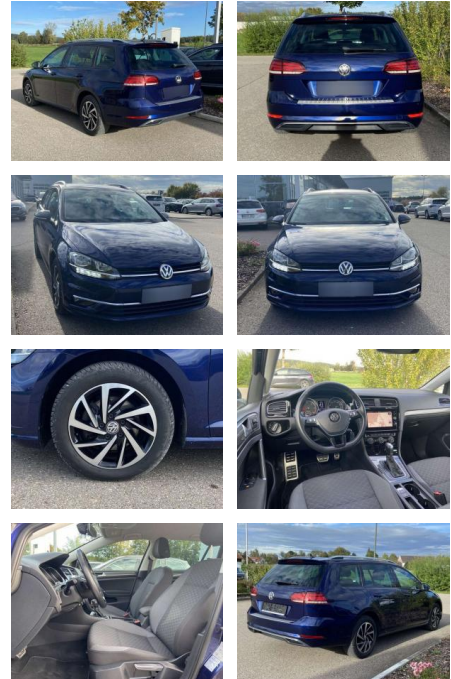

Ihr Ansprechpartner

Frau Vanessa Schmitz

E-Mail: v.schmitz@autopark-henseleit.de
Telefon: 04451 9609815

Autopark Henseleit GmbH
Am Tennisplatz 6 - 26316 Varel - Tel.: 04451 / 960980

Volkswagen Golf Variant 1.6 TDI DSG Join NAVI

SS00-553381 **Angebotsnr.:**

Erstzulassung:	Kilometer:	Farbe:	Leistung:	Kraftstoffart:
01.03.2019	55.687		85 kW / 116 PS	Benzin

PREIS
18.890 €

FINANZIERUNGSBEISPIEL

Laufzeit: 72 Monate   Anzahlung: 25 %
Basis-Finanzierung:*   Mtl. Rate:
Zielraten-Finanzierung:** **150 €**

* Basisfinanzierung: Anzahlung: 4.723 Euro, Laufzeit: 72 Monate, Nettodarlehen: 14.168 Euro, Gesamtbetrag: 21.861 Euro, Zinssätze: 6.78% Sollz. (gebunden), 6.99% eff.
** Zielratenfinanzierung: Anzahlung: 4.723 Euro, Laufzeit: 72 Monate, Nettodarlehen: 14.168 Euro, Zielrate: 9.445 Euro, Gesamtbetrag: 23.017 Euro, Zinssätze: 6.78% Sollz. (gebunden), 6.99% eff.,

Vermittlung für: Santander Consumer Bank
Repräsentatives Beispiel gem. § 17 Abs. 4 PAngV. Diese Finanzierungsangebote sind Beispiele. Gerne ermitteln wir für Sie Ihr individuelles Angebot.

Ausstattung

Sicherheit

- Anti-Blockiersystem ABS

Multimedia

- Radio

Interieur

- Sitzheizung vorne Innenspiegel automatisch abblendbar
- Lendenwirbelstützen vorne Climatronic
- Mittelarmlehne vorne Beifahrersitz umklappbar Vordersitze höhenverstellbar
- Kindersitzverankerung für Kindersitzsystem ISOFIX
- Rücksitzbanklehne geteilt umlegbar mit Mittelarmlehne klimatisiertes Handschuhfach
- Multifunktions-Sportlederlenkrad mit Schaltwippen 2 Leseleuchten vorn und 2 hinten Komfortsitze vorne Make-Up Spiegel

- beleuchtet

Exterieur

- beheizbare Scheibenwaschdüsen vorne Dachreling chrom abgedunkelte Scheiben hinten Außenspiegel mit Memoryfunktion elektrisch anklapp-/einstellbar und beheizbar Ganzjahresreifen Licht- und Sicht: Tagfahrlicht Fernlichtassistent Licht- und Regensensor LED-Kennzeichenbeleuchtung Scheinwerferreinigungsanlage Nebelscheinwerfer mit Abbiegelicht LED-Heckleuchten LED-Tagfahrlicht Technik: Seitenairbags vorne Einparkhilfe vorne und hinten Scheckheftgepflegt ESP
- ASR und Traktionskontrolle Servotronic Fernbedienung (ZV) 4 x elektrische Fensterheber el. Differenzialsperre (XDS) Reifendruckkontrolle

- Samstags bis 16:00 Uhr geöffnet. Gerne beraten wir Sie über günstige Finanzierungsmodelle und nehmen Ihr derzeitiges Fahrzeug in Zahlung. www.auto-schuechl.de/finanzierung Vornutzung als Mietwagen. Irrtümer
- Änderungen oder Zwischenverkauf vorbehalten. www.auto-schuechl.de

Weiteres

- Diesel
- Pakete: 7-Gang-DSG-Automatikgetriebe Licht- und Sichtpaket

STÄNDIG ÜBER 15.000 FAHRZEUGE IM BESTAND!