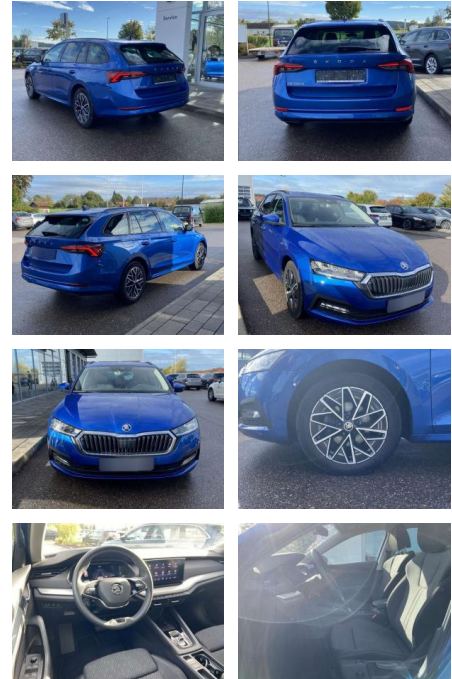

SS00-083381AAngebotsnr.:

Erstzulassung:	Kilometer:	Farbe:	Leistung:	Kraftstoffart:
01.07.2022	55.607	Blau	110 kW / 150 PS	Benzin

PREIS
28.880 €

FINANZIERUNGSBEISPIEL

Laufzeit: 72 Monate Anzahlung: 25 %
Basis-Finanzierung:* Mtl. Rate:
Zielraten-Finanzierung:** **229 €**