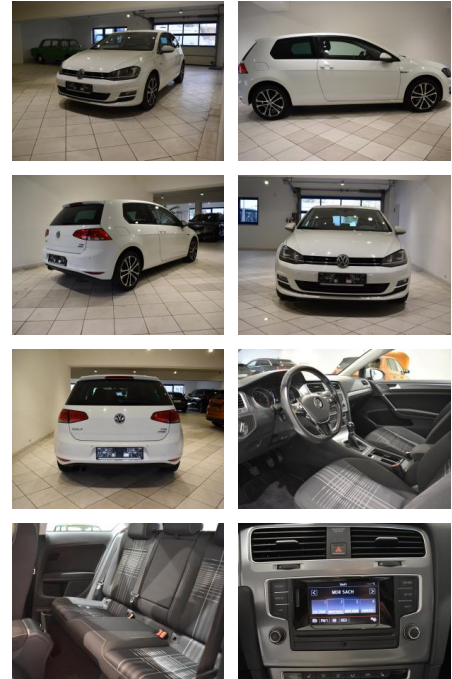

AH44-ATS1119Angebotsnr.:

Erstzulassung:	Kilometer:	Farbe:	Leistung:	Kraftstoffart:
10.12.2015	68.700	Weiß	92 kW / 125 PS	Benzin

PREIS
15.110 €

FINANZIERUNGSBEISPIEL

Laufzeit: 72 Monate Anzahlung: 25 %
Basis-Finanzierung:* Mtl. Rate:
Zielraten-Finanzierung:** **120 €**