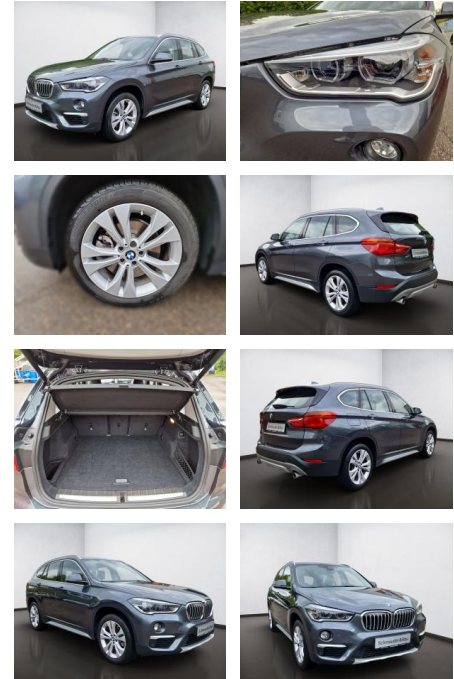

BMW X1sDrive20i xLine,LED,NAVI,AHK,Kamera,Leder

AS08-TS2410-0195714Br.:

VERKAUFT

Erstzulassung:	Kilometer:	Farbe:	Leistung:	Kraftstoffart:
14.02.2018	114.100	Grau	141 kW / 192 PS	Benzin

PREIS
21.290 €

FINANZIERUNGSBEISPIEL
Laufzeit: 72 Monate Anzahlung: 25 %
Basis-Finanzierung:* Mtl. Rate:
Zielraten-Finanzierung:** **1.699 €**