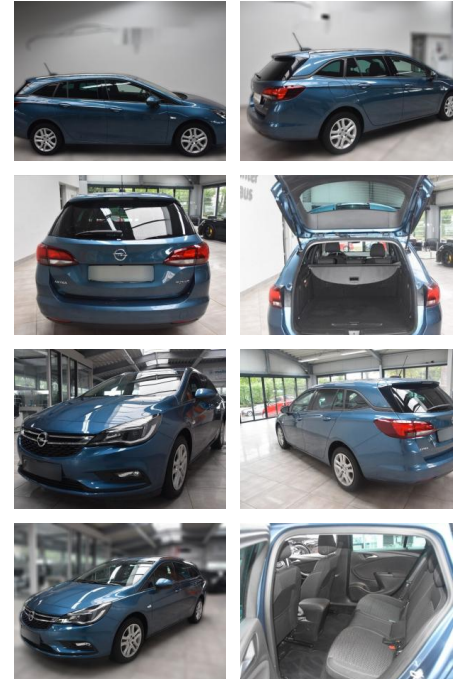

Opel Astra K Sports Tourer Active Tempo

AH78-3904 **Angebotsnr.:**

Erstzulassung:	Kilometer:	Farbe:	Leistung:	Kraftstoffart:
28.08.2017	52.594	Diverse	110 kW / 150 PS	Benzin

PREIS
13.650 €

FINANZIERUNGSBEISPIEL
Laufzeit: 72 Monate Anzahlung: 25 %
Basis-Finanzierung:* Mtl. Rate:
Zielraten-Finanzierung:** **108 €**

- Kopf-Airbag-System
- Laderaumabdeckung
- Lenkrad mit Multifunktion
- Lenksäule (Lenkrad) verstellbar
- Licht-Paket
- Motor 1
- 4 Ltr. - 110 kW 16V SIDI Turbo
- MP3-Schnittstelle für Mobiltelefon/Handy
- OnStar SOS Service
- Parkpilotsystem hinten
- Reifen-Reparaturkit
- Reifendruck-Kontrollsystem
- Schadstoffarm nach Abgasnorm Euro 6
- Seitenairbag vorn
- Sicht-Paket
- Steckdose (12V-Anschluß) in Mittelkonsole
- Türgriffe außen Wagenfarbe
- **Wärmeschutzverglasung hinten abgedunkelt (Solar-Protect)Neben**