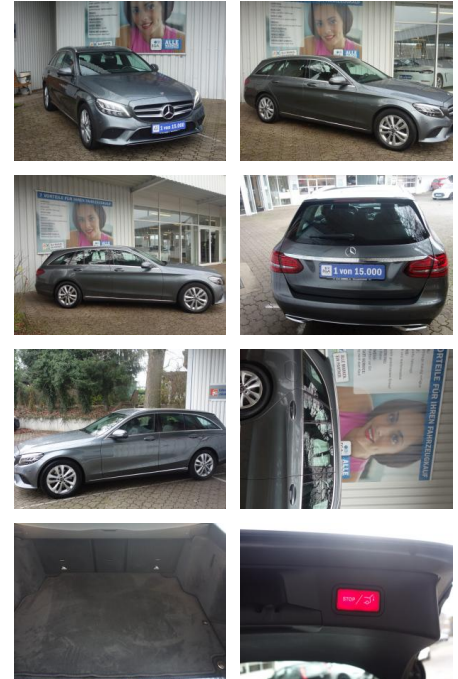

**Mercedes-Benz C 180 T Avantgarde 9G-TR BUSINESS ...**

FL00-W8407WAngebotsnr.:

Erstzulassung:	Kilometer:	Farbe:	Leistung:	Kraftstoffart:
26.09.2019	72.500	Grau	115 kW / 156 PS	Benzin

PREIS	FINANZIERUNGSBEISPIEL
<b>25.750 €</b>	Laufzeit: 72 Monate      Anzahlung: 25 %
	Basis-Finanzierung:*      Mtl. Rate:
	Zielraten-Finanzierung:** <b>204 €</b>

**Ausstattung**

**Besonderheiten**

- 17 Zoll Leichtmetallräder im 5-Doppelspeichen-Design
- Park-Paket mit Rückfahrkamera
- Sitzheizung für Fahrer und Beifahrer
- Aktiver Park-Assistent mit PARKTRONIC
- Rückfahrkamera
- Business-Paket Plus
- 9G-TRONIC
- AVANTGARDE Exterieur
- Advanced Park-Paket
- LED High Performance-Scheinwerfer
- Adaptiver Fernlicht-Assistent
- Advanced Infotainment-Paket
- Komfort-Paket
- AVANTGARDE Interieur
- EASY-PACK Heckklappe
- +++++ WINTERRÄDER ALU GEBRAUCHT
- AUFPREIS 590.- EURO +++++