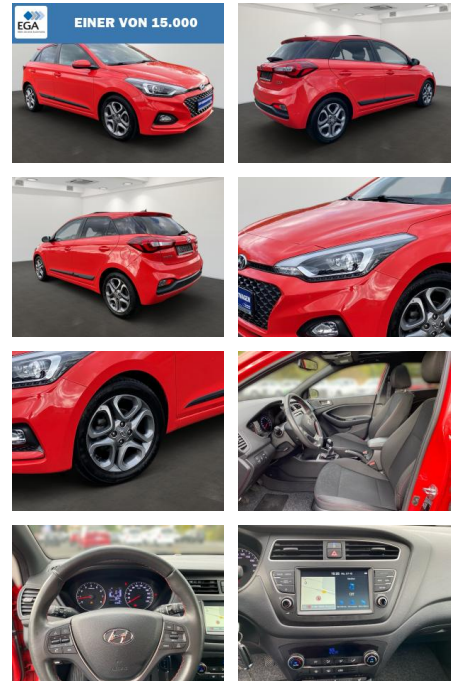

BR01-MD_Z571156 Anzebotsnr.:

Erstzulassung:	Kilometer:	Farbe:	Leistung:	Kraftstoffart:
07.08.2019	63.000	Rot	62 kW / 84 PS	Benzin

PREIS 13.550 €	FINANZIERUNGSBEISPIEL		* Basisfinanzierung: Anzahlung: 3.388 Euro, Laufzeit: 72 Monate, Nettodarlehen: 10.163 Euro, Gesamtbetrag: 15.682 Euro, Zinssätze: 6.78% Sollz. (gebunden), 6.99% eff. ** Zielratenfinanzierung: Anzahlung: 3.388 Euro, Laufzeit: 72 Monate, Nettodarlehen: 10.163 Euro, Zielrate: 6.775 Euro, Gesamtbetrag: 16.510 Euro, Zinssätze: 6.78% Sollz. (gebunden), 6.99% eff., Vermittlung für: Santander Consumer Bank Repräsentatives Beispiel gem. § 17 Abs. 4 PAngV. Diese Finanzierungsangebote sind Beispiele. Gerne ermitteln wir für Sie Ihr individuelles Angebot.
	Laufzeit: 72 Monate	Anzahlung: 25 %	
	Basis-Finanzierung:**	Mtl. Rate:	
	Zielraten-Finanzierung:**	Mtl. Rate:	108 €