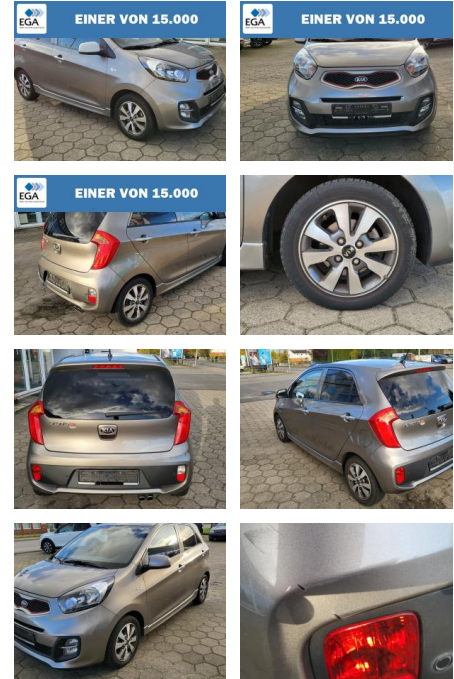

Kia Picanto 1.0 Dream Team

SB00-OS2410-060475

EGA Mehr als eine Automarke
EINER VON 15.000

Erstzulassung: 08.10.2015
Kilometer: 33.500
Farbe: Silber
Leistung: 51 kW / 69 PS
Kraftstoffart: Benzin

PREIS 7.380 €	FINANZIERUNGSBEISPIEL		* Basisfinanzierung: Anzahlung: 1.845 Euro, Laufzeit: 72 Monate, Nettodarlehen: 5.535 Euro, Gesamtbetrag: 8.541 Euro, Zinssätze: 6.78% Sollz. (gebunden), 6.99% eff. ** Zielratenfinanzierung: Anzahlung: 1.845 Euro, Laufzeit: 72 Monate, Nettodarlehen: 5.535 Euro, Zielrate: 3.690 Euro, Gesamtbetrag: 8.992 Euro, Zinssätze: 6.78% Sollz. (gebunden), 6.99% eff., Vermittlung für: Santander Consumer Bank Repräsentatives Beispiel gem. § 17 Abs. 4 PAngV. Diese Finanzierungsangebote sind Beispiele. Gerne ermitteln wir für Sie Ihr individuelles Angebot.
	Laufzeit: 72 Monate	Anzahlung: 25 %	
	Basis-Finanzierung:*	Mtl. Rate:	
	Zielraten-Finanzierung:**	Mtl. Rate: 59 €	