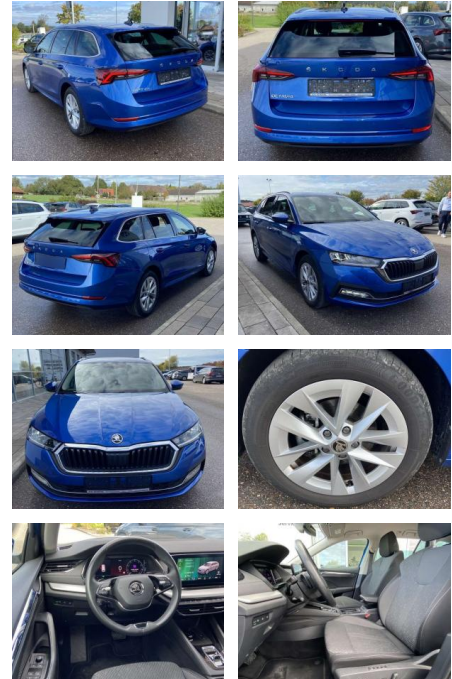

SS00-095690AAngebotsnr.:

Erstzulassung:	Kilometer:	Farbe:	Leistung:	Kraftstoffart:
01.08.2022	41.365		85 kW / 116 PS	Benzin

PREIS
27.850 €

FINANZIERUNGSBEISPIEL

Laufzeit: 72 Monate Anzahlung: 25 %
Basis-Finanzierung:* Mtl. Rate:
Zielraten-Finanzierung:** **221 €**