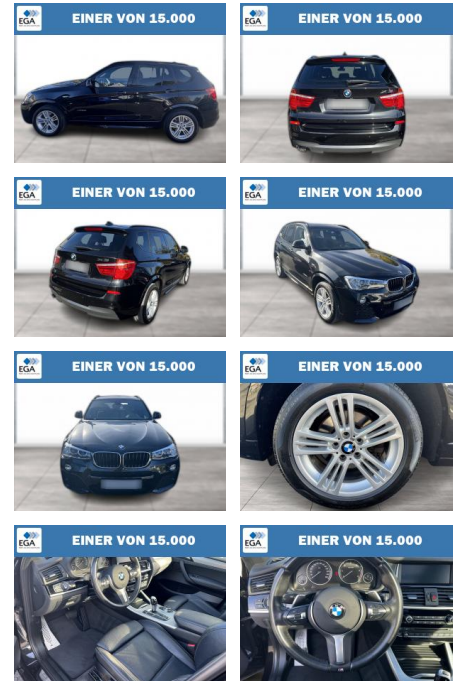

BMW X3 xDrive20d M Sport Panorama Navi Prof

WG08-262141 Angebotsnr.:

Erstzulassung:	Kilometer:	Farbe:	Leistung:	Kraftstoffart:
01.10.2017	96.925	Schwarz	140 kW / 190 PS	Diesel

PREIS 25.500 €	FINANZIERUNGSBEISPIEL		* Basisfinanzierung: Anzahlung: 6.375 Euro, Laufzeit: 72 Monate, Nettodarlehen: 19.125 Euro, Gesamtbetrag: 29.511 Euro, Zinssätze: 6.78% Sollz. (gebunden), 6.99% eff. ** Zielratenfinanzierung: Anzahlung: 6.375 Euro, Laufzeit: 72 Monate, Nettodarlehen: 19.125 Euro, Zielrate: 12.750 Euro, Gesamtbetrag: 31.070 Euro, Zinssätze: 6.78% Sollz. (gebunden), 6.99% eff., Vermittlung für: Santander Consumer Bank Repräsentatives Beispiel gem. § 17 Abs. 4 PAngV. Diese Finanzierungsangebote sind Beispiele. Gerne ermitteln wir für Sie Ihr individuelles Angebot.
	Laufzeit: 72 Monate	Anzahlung: 25 %	
	Basis-Finanzierung:**	Mtl. Rate:	
	Zielraten-Finanzierung:**	202 €	