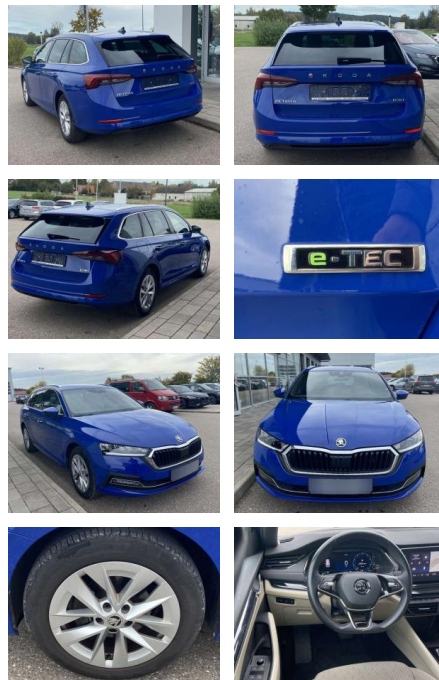

Ihr Ansprechpartner

Herr Mario Harms

E-Mail: m.harms@autopark-henseleit.de
Telefon: 04451 9609812

Autopark Henseleit GmbH
Am Tennisplatz 6 - 26316 Varel - Tel.: 04451 / 960980

Skoda Octavia Combi 1.5 TSI e-TEC DSG Style

SS00-165182 **Angebotsnr.:**

Erstzulassung:	Kilometer:	Farbe:	Leistung:	Kraftstoffart:
01.07.2021	32.215		110 kW / 150 PS	Benzin

PREIS
28.160 €

FINANZIERUNGSBEISPIEL

Laufzeit: 72 Monate Anzahlung: 25 %
Basis-Finanzierung:* Mtl. Rate:
Zielraten-Finanzierung:** **224 €**