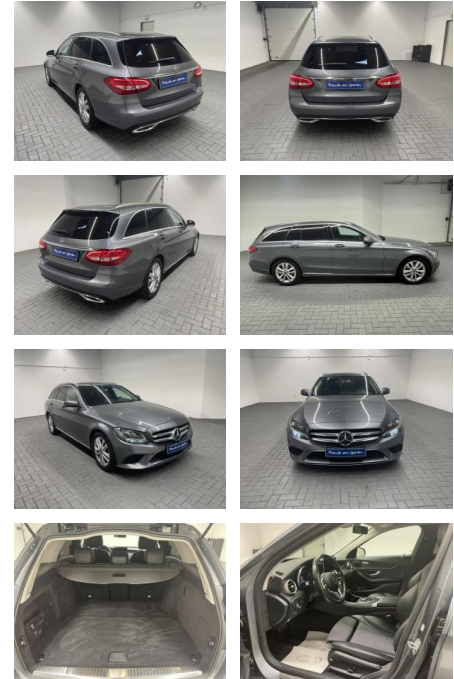

Mercedes-Benz C 220 "T Avantgarde SHZ/Kamera/Nav...

AM35-29263 **Angebotsnr.:**

Erstzulassung:	Kilometer:	Farbe:	Leistung:	Kraftstoffart:
18.07.2019	117.000		143 kW / 194 PS	Diesel

PREIS
29.370 €

FINANZIERUNGSBEISPIEL